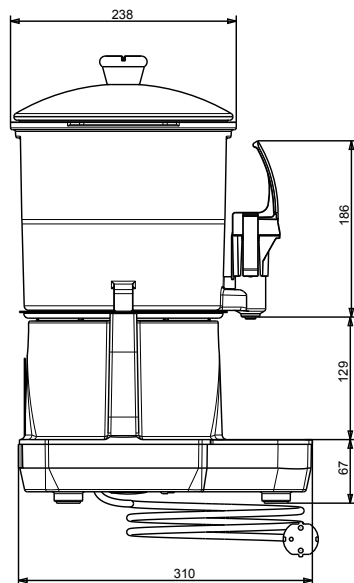

SCHVÁLENO: _____

Zepředu

Boční

Shora

Elektro

Napětí:

560019 (LOLA6)

220-240 V/1 ph/50 Hz

Příkon max:

0.85 kW

Hlavní informace

Vnější rozměry, Šířka 270 mm

Vnější rozměry, Hloubka 318 mm

Vnější rozměry, Výška 465 mm

Netto váha: 6.2 kg

Převážná váha: 8 kg

Převážná výška: 530 mm

Převážná šířka: 350 mm

Převážná hloubka: 380 mm

 Převážná objem: 0.07 m³