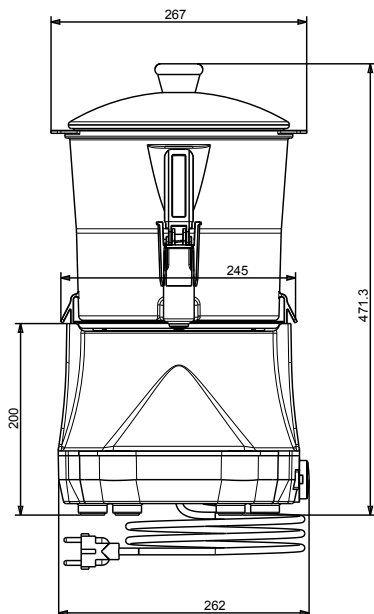

ZÁSObNÍK NA HORKOU
ČOKOLÁDU, 6L NÁDOBA,
ČERNÝ

Zkrácená specifikace

Položka č. _____

Zásobník/Dávkovač horké čokolády. Kompaktní design. Průhledná a odjímatelná nádoba, kterou lze snadno dát do chladicí skříně přes noc. Vertikální kohoutek se snadno čistí a demontuje.

SCHVÁLENO: _____

Zepředu

Boční

Shora

Elektro

Napětí:

560019 (LOLA6)

220-240 V/1 ph/50 Hz

Příkon max:

0.85 kW

Hlavní informace

Vnější rozměry, Šířka 270 mm

Vnější rozměry, Hloubka 318 mm

Vnější rozměry, Výška 465 mm

Netto váha: 6.2 kg

Převážná váha: 8 kg

Převážná výška: 530 mm

Převážná šířka: 350 mm

Převážná hloubka: 380 mm

 Převážná objem: 0.07 m³