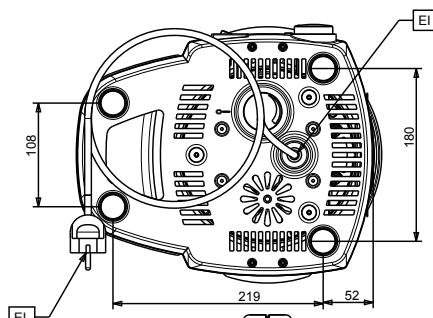

SCHVÁLENO: _____

Zepředu

Boční

Shora

Elektro

Napětí:

560019 (LOLA6)

220-240 V/1 ph/50 Hz

Příkon max:

0.85 kW

Hlavní informace

Vnější rozměry, Šířka 270 mm

Vnější rozměry, Hloubka 318 mm

Vnější rozměry, Výška 465 mm

Netto váha: 6.2 kg

Převážná váha: 8 kg

Převážná výška: 530 mm

Převážná šířka: 350 mm

Převážná hloubka: 380 mm

 Převážná objem: 0.07 m³